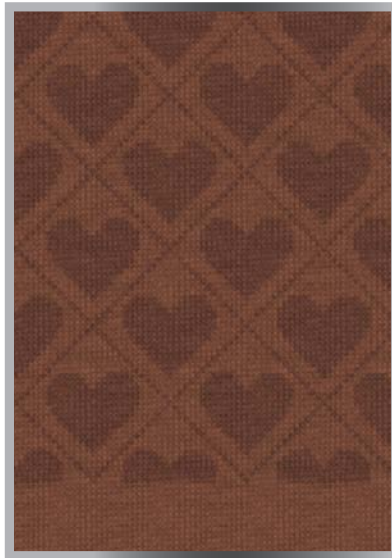

PANNA

2 PAIA