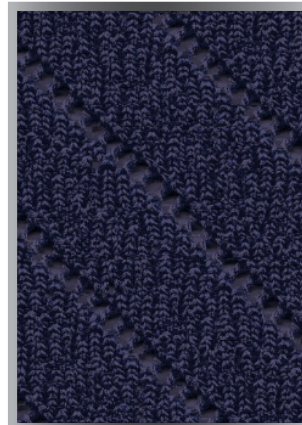

GRIGIO MEDIO

NERO

MORO MEL

NOCCIOLA

BLU

NERO

LADY CACHEMIRE & WOOL

CORTO