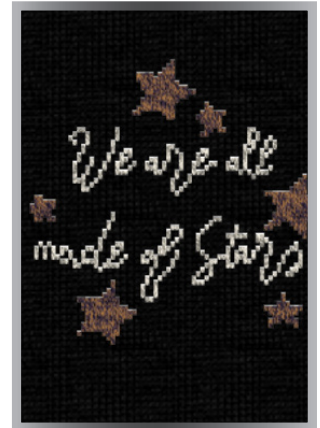

GRIGIO MEDIO

1 GRUPPO D

NERO