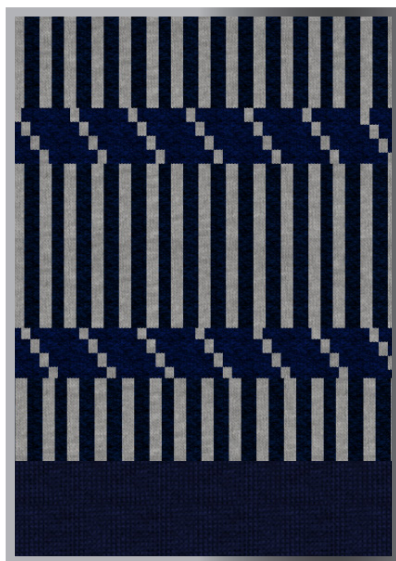

CORTO
MT 708

SOFT

3 PAIA

2 PAIA

2 PAIA

3 PAIA

BLU

2 PAIA