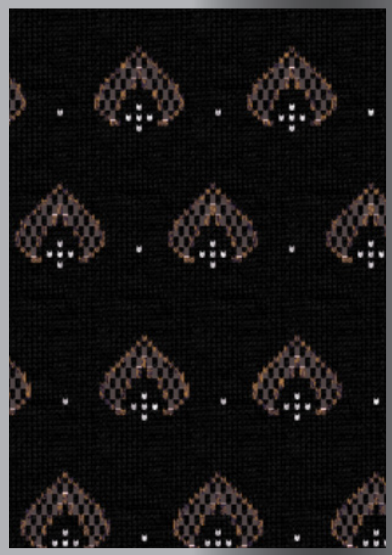

CORTO

MT 124

MODA

4 PAIA