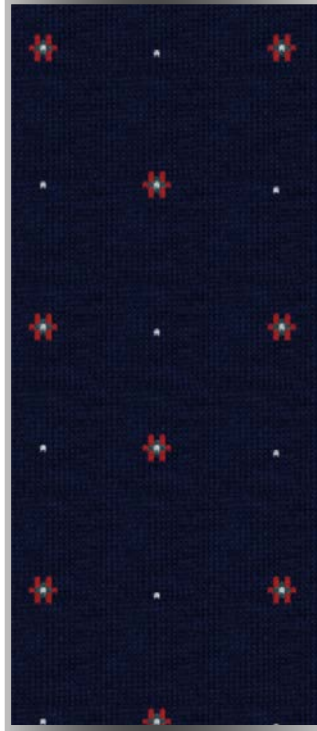

CORTO
HC 328

LUNGO
HC 329

BASIC

2 PAIA/BLU