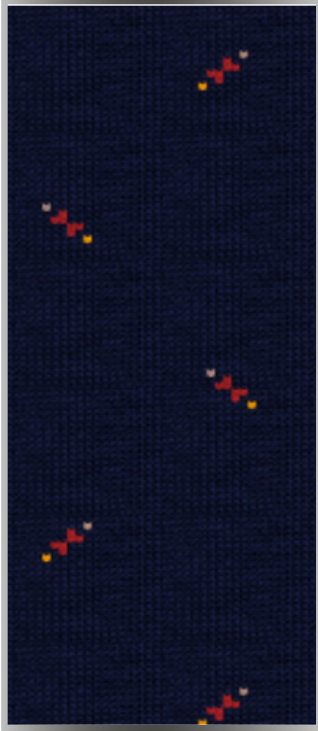

CORTO
HC 320

LUNGO
HC 321

BASIC

2 PAIA/BLU