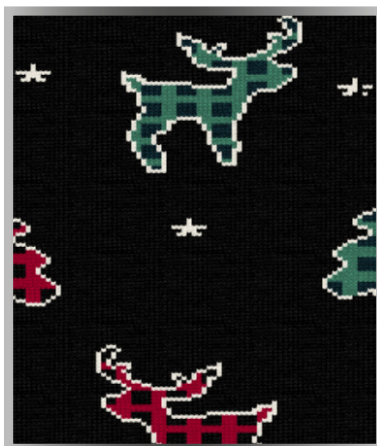

HC 626

HC 627

8 CONFEZIONI/VARIANTE A

BLU

NERO

ANTRACITE

8 CONFEZIONI/VARIANTE B

GRIGIO MEDIO

BLU

NERO

8 CONFEZIONI/VARIANTE C

NERO

ANTRACITE

BLU