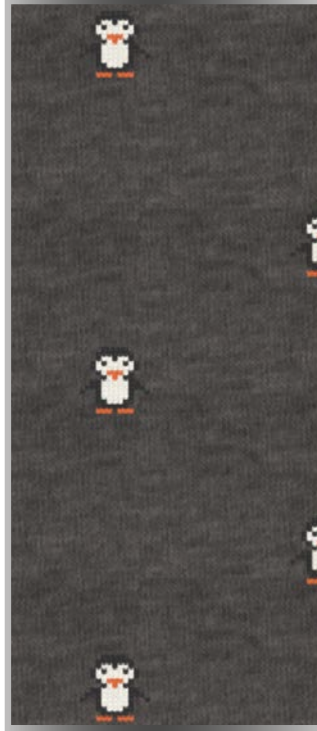

2 PAIA/GRIGIO MEDIO