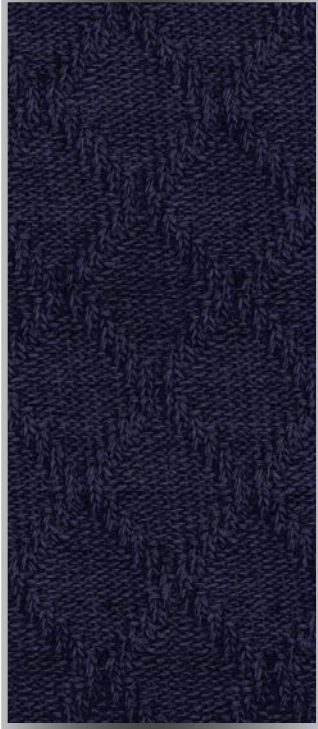

CORTO
HC 378

LUNGO
HC 379

CACHEMIRE WOOL

2 PAIA/BLU