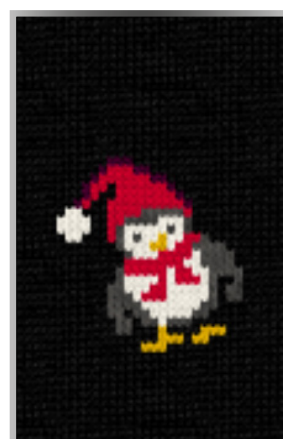

6 CONFEZIONI/VARIANTE C

NERO

ANTRACITE

BLU

NERO

HC 628

HC 629

CONFEZIONE  
CAVALLOTTO SINGOLO